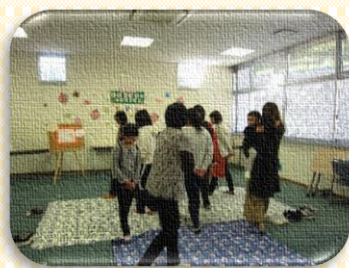

今年も残すところあとわずかとなりました。みなさまにとってどのような1年でしたか？川辺図書室には、年末年始のおせち作りや大掃除に役立つ本もありますので、ぜひ、図書室にお越しください。お待ちしております。

親子読書会

12月1日（土）に、親子読書会を開催しました。

初めに「はじめてのよみきかせ講座」を行い、講師の井上千恵子さんに教えて頂きながら、みんなでわらべうたを楽しみました。その後、読み聞かせとクリスマスツリーの飾り付けをしました。

みなさんの笑顔でいっぱい、とても心が温まる親子読書会になりました。

～わらべうた 内容～

1. おとなりさんの（手遊び）
2. ちゃつぼ（わらべうた）
3. せんべせんべ（わらべうた）
4. みそみそだいこん（わらべうた）
5. どうどうめぐり（わらべうた）
6. てんやのおもち（わらべうた）
7. もちっこやいて（わらべうた）