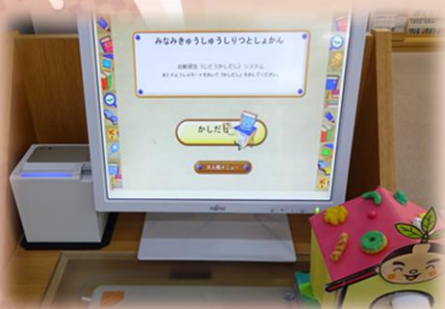

# ちらんとしょかんニュース

Vol. 119

いつもちらんとしょかんをご利用いただき、ありがとうございます。山粧う景色の美しい季節になりました。日ごとに涼しさが増し、秋の深まりを感じられます。ちらんとしょかんには、あったかくなる本、ほっこりする本などもありますので、ぜひご覧ください。

どくしょかんそうが  
読書感想画  
てんじようす  
展示の様子

げんざい みなみきゅうしゅうしりつとしょかん  
現在、南九州市立図書館で  
ぜんかん しつ どくしょかんそうが  
は全館・室において読書感想画  
てんじちゅう すてき さくひん  
を展示中です。素敵な作品が  
としょかん いろど  
図書館を彩ってくれていますの  
で、ぜひご覧ください。

## 【ちらんちくしょうがっこうのてんじにってい】 【知覧地区小学校の展示日程】

10/6 (日) ~ 10/30 (水) : ちらんとしょかん  
11/3 (日) ~ 11/27 (水) : えいとしょかん  
12/1 (日) ~ 12/24 (火) : かわなべとしょしつ

としょかんたんけんたい  
図書館探検隊！

ちらんとしょかん たんけん  
知覧図書館を探検してみました！これは『自動貸出機』  
です。カウンターでお待ちにならずとも、自分で本を借り  
ることができます。スムーズに利用ができる優れモノで  
す。まだご利用されたことのない方は、ぜひご利用くださ  
い。ご利用の際には利用者カードが必要です。